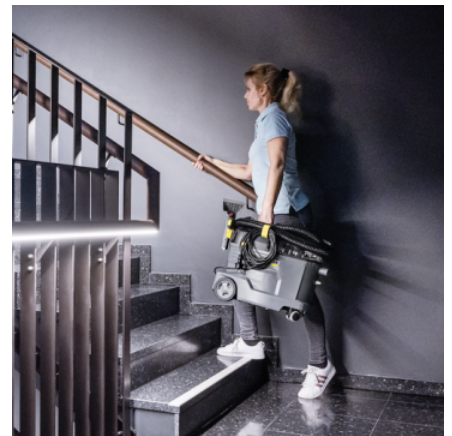

■ Iekļauts piegādes komplektācijā

Izcila tīrīšanas veikspēja

- Ideāls tīrītājs tekstila virsmām līdz pat šķiedru dziļumam.
- Ātra žūšana, kuru nodrošina jaudīga nosūkšana, nozīmē to, ka virsmas var atkal izmantot pēc neilga laika.
- Fantastisks tīrīšanas rezultāts ar labi redzamu "pirms un pēc" efektu.

Ergonomisks dizains un īpaši īss uzgalis polsterējumam

- Rokturis un mēlīte ir darbināmi tikai ar vienu pirkstu.
- Praktiska pogas forma ļauj turēt rokturi dažādās pozīcijās.
- Sarkanā sprausla samazina ūdens patēriņu.